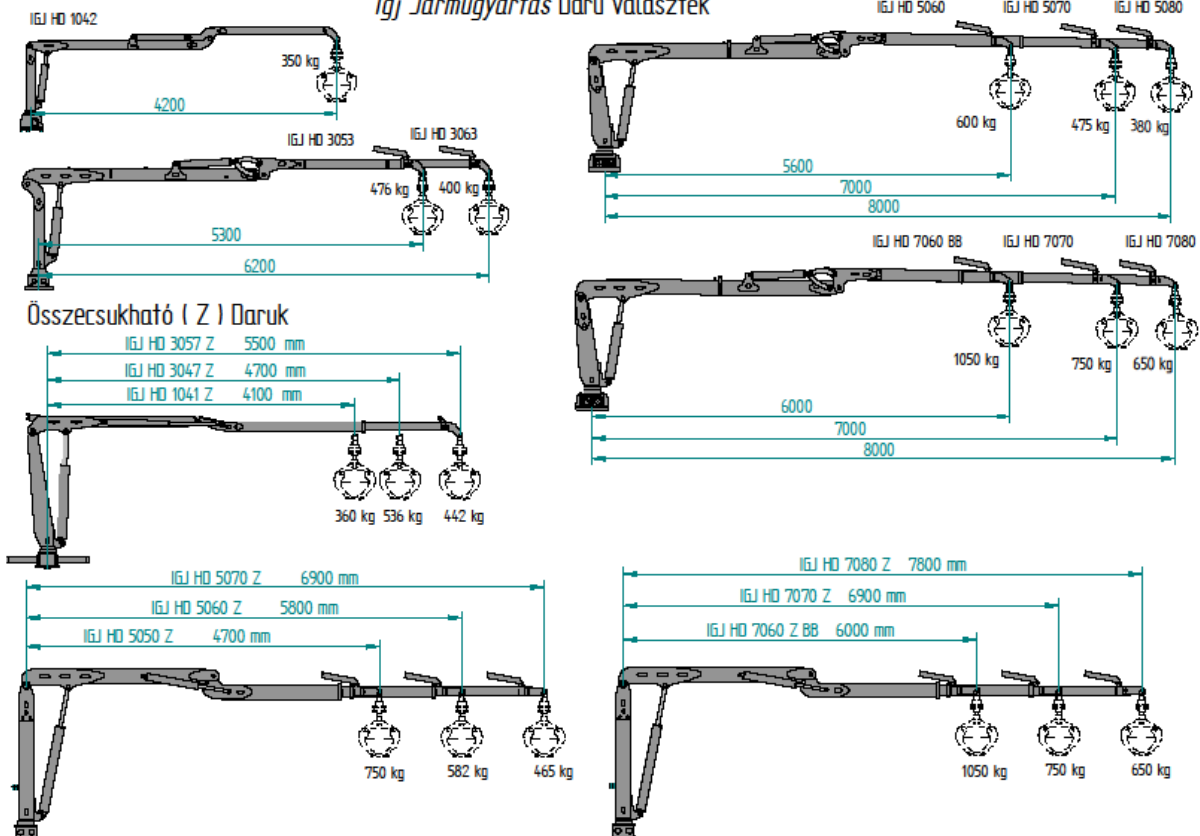

### IGJ Jarmuagyartas Daru választék

A daruk felszerelhetők közelítő kocsikra, pótkocsi alvázakra és traktorra is,  
a BB típusúak alkalmasak big-bag zsákok kezelésére

Típus	Max. kinyúlás	Teherbírás		Teleszkóp	Nettó ár
		4 m-en	Teljes kinyúlás		
<b>Erdészeti daruk</b>					
IGJ HD 1038	3,8m	-	220 kg	teleszkóp nélkül	2 873 000 Ft
IGJ HD 1042	4,2 m	370 kg	350 kg	teleszkóp nélkül	3 040 000 Ft
IGJ HD 3053	5,3 m	630 kg	476 kg	teleszkóp nélkül	3 840 000 Ft
IGJ HD 3063	6,2 m	630 kg	400 kg	1 teleszkópos	4 327 000 Ft
IGJ HD 5060	5,6 m	1080 kg	600 kg	teleszkóp nélkül	4 968 000 Ft
IGJ HD 5070	7 m	1080 kg	475 kg	1 teleszkópos	5 341 000 Ft
IGJ HD 5080	8 m	1080 kg	380 kg	1 teleszkópos	5 761 000 Ft
IGJ HD 7060 BB	6 m	1580 kg	1050 kg	1 teleszkóposl	6 040 000 Ft
IGJ HD 7070	7 m	1480 kg	750 kg	1 teleszkópos	6 392 000 Ft
IGJ HD 7080	8 m	1480 kg	650 kg	1 teleszkópos	6 889 000 Ft
<b>Összecsukható Z daruk</b>					
IGJ HD 1041 Z	4,1 m	370 kg	360 kg	teleszkóp nélkül	3 183 000 Ft
IGJ HD 3047 Z	4,7 m	630 kg	536 kg	teleszkóp nélkül	4 172 000 Ft
IGJ HD 3057 Z	5,5 m	630 kg	442 kg	1 teleszkópos	4 723 000 Ft
IGJ HD 5050 Z	4,7 m	1080 kg	750 kg	teleszkóp nélkül	5 846 000 Ft
IGJ HD 5060 Z	5,8 m	1080 kg	582 kg	1 teleszkópos	6 219 000 Ft
IGJ HD 5070 Z	6,9 m	1080 kg	465 kg	1 teleszkópos	6 604 000 Ft
IGJ HD 7060 Z BB	6 m	1580 kg	1050 kg	1 teleszkópos	6 793 000 Ft
IGJ HD 7070 Z	6,9 m	1480 kg	750 kg	1 teleszkópos	6 915 000 Ft
IGJ HD 7080 Z	7,8 m	1480 kg	650 kg	1 teleszkópos	7 650 000 Ft